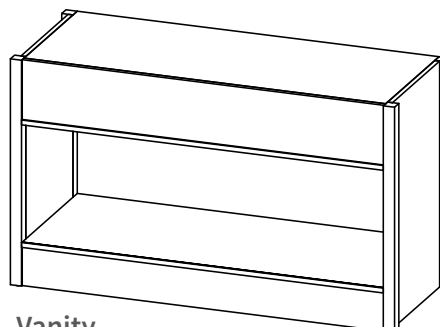

# WILLAMETTE COLLECTION

**King Headboard**  
79 X 1.75 X 40

**Queen Headboard**  
62 X 1.75 X 40

**Wall Hung  
Nightstand**  
23.75 X 17.25 X 47

**ENTERTAINMENT UNIT**  
47.75 X 23.75 X 44.25

**3 Drawer Chest**  
30 X 18 X 30

**Nightstand w/ Drawer**  
23.75 X 18 X 24

**Desk w/Cutout**  
47.75 X 23.75 X 31

**Activity Table**  
30 X 30 X 29

**End Table**  
20 X 20 X 22

**Mirror**  
24 X 1.5 X 31

**Vanity**  
60 X 23 X 35