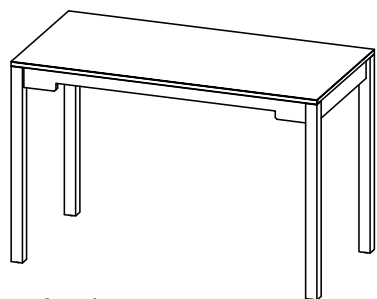

# WILLAMETTE COLLECTION

**King Headboard**  
79 X 1.75 X 40

**Queen Headboard**  
62 X 1.75 X 40

**Wall Hung  
Nightstand**  
23.75 X 17.25 X 47

**ENTERTAINMENT UNIT**  
47.75 X 23.75 X 44.25

**3 Drawer Chest**  
30 X 18 X 30

**Nightstand w/ Drawer**  
23.75 X 18 X 24

**Desk w/Cutout**  
47.75 X 23.75 X 31

**Activity Table**  
30 X 30 X 29

**End Table**  
20 X 20 X 22

**Mirror**  
24 X 1.5 X 31

**Vanity**  
60 X 23 X 35