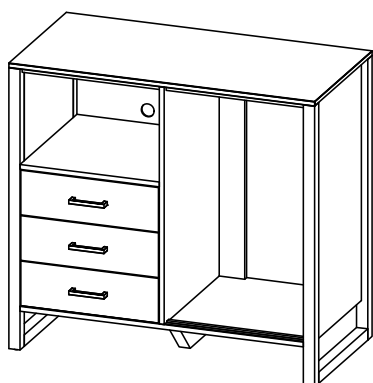

# WILLAMETTE COLLECTION

**King Headboard**  
79 X 1.75 X 40

**Queen Headboard**  
62 X 1.75 X 40

**Wall Hung  
Nightstand**  
23.75 X 17.25 X 47

**ENTERTAINMENT UNIT**  
47.75 X 23.75 X 44.25

**3 Drawer Chest**  
30 X 18 X 30

**Nightstand w/ Drawer**  
23.75 X 18 X 24

**Desk w/Cutout**  
47.75 X 23.75 X 31

**Activity Table**  
30 X 30 X 29

**End Table**  
20 X 20 X 22

**Mirror**  
24 X 1.5 X 31

**Vanity**  
60 X 23 X 35